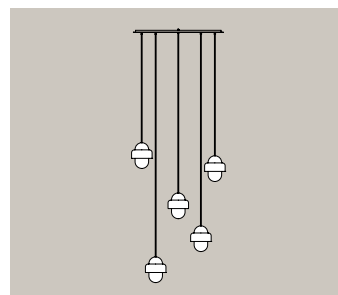

**Líneas Aleatorias (3-8 colgantes)**  
50, 80, 100, 125 y 150 cm.

El producto indicado es ilustrativo, puede aplicar para diferentes lámparas colgantes.

**Tipo**  
Type

**Circular** Canope de referencia es de Ø 60 cm / Reference canopy measure Ø 23,6 in

**MEDIDAS**

Size

<b>Ø 7.5 cm</b>	Ø 2,9 in
<b>Ø 20 cm</b>	Ø 7,8 in
<b>Ø 45 cm</b>	Ø 17,7 in
<b>Ø 60 cm</b>	Ø 23,6 in
<b>Ø 80 cm</b>	Ø 31,4 in

**ACABADOS**

Colors and finishes

**Negro Mate**

Black Matte

**Estilos**  
Styles

**Línea Desnivel (2-3 colgantes)**  
Ø 20, Ø 45, Ø 60 y Ø 80 cm.

**Espiral (3-8 colgantes)**  
Ø 60 y Ø 80 cm.

**Aleatorio (3-10 colgantes)**  
Ø 20, Ø 45, Ø 60 y Ø 80 cm.

El producto indicado es ilustrativo, puede aplicar para diferentes lámparas colgantes.