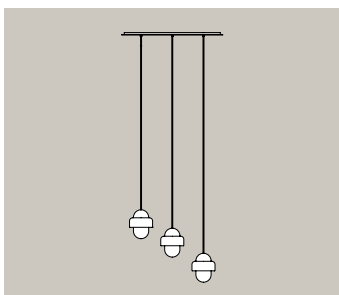

**Líneas Aleatorias (3-8 colgantes)**  
50, 80, 100, 125 y 150 cm.

El producto indicado es ilustrativo, puede aplicar para diferentes lámparas colgantes.

**Tipo**  
Type

**Circular** Canope de referencia es de Ø 60 cm / Reference canopy measure Ø 23,6 in

**MEDIDAS**

Size

<b>Ø 7.5 cm</b>	Ø 2,9 in
<b>Ø 20 cm</b>	Ø 7,8 in
<b>Ø 45 cm</b>	Ø 17,7 in
<b>Ø 60 cm</b>	Ø 23,6 in
<b>Ø 80 cm</b>	Ø 31,4 in

**ACABADOS**

Colors and finishes

**Negro Mate**

Black Matte

**Estilos**  
Styles

**Línea Desnivel (2-3 colgantes)**  
Ø 20, Ø 45, Ø 60 y Ø 80 cm.

**Espiral (3-8 colgantes)**  
Ø 60 y Ø 80 cm.

**Aleatorio (3-10 colgantes)**  
Ø 20, Ø 45, Ø 60 y Ø 80 cm.

El producto indicado es ilustrativo, puede aplicar para diferentes lámparas colgantes.