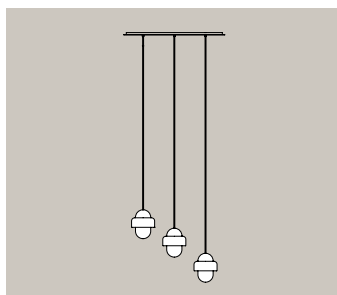

**Líneas Aleatorias (3-8 colgantes)**  
50, 80, 100, 125 y 150 cm.

El producto indicado es ilustrativo, puede aplicar para diferentes lámparas colgantes.

**Tipo**  
Type

**Circular** Canope de referencia es de Ø 60 cm / Reference canopy measure Ø 23,6 in

**MEDIDAS**

Size

<b>Ø 7.5 cm</b>	Ø 2,9 in
<b>Ø 20 cm</b>	Ø 7,8 in
<b>Ø 45 cm</b>	Ø 17,7 in
<b>Ø 60 cm</b>	Ø 23,6 in
<b>Ø 80 cm</b>	Ø 31,4 in

**ACABADOS**

Colors and finishes

**Negro Mate**

Black Matte

**Estilos**  
Styles

**Línea Desnivel (2-3 colgantes)**  
Ø 20, Ø 45, Ø 60 y Ø 80 cm.

**Espiral (3-8 colgantes)**  
Ø 60 y Ø 80 cm.

**Aleatorio (3-10 colgantes)**  
Ø 20, Ø 45, Ø 60 y Ø 80 cm.

El producto indicado es ilustrativo, puede aplicar para diferentes lámparas colgantes.