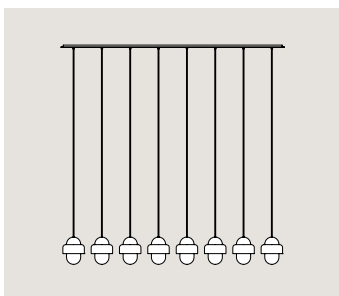

# CANOPES

**Tipo**  
Type

**Rectangular** Canope de referencia es de 150 cm / Reference canopy measure 59 in

**MEDIDAS**

Size

<b>50 cm</b>	19,6 in
<b>80 cm</b>	31,4 in
<b>100 cm</b>	39,3 in
<b>125 cm</b>	49,2 in
<b>150 cm</b>	59 in

**Ancho: 15 cm** width: 5,9 in

**ACABADOS**

Colors and finishes

**Negro Mate**

Black Matte

**Estilos**  
Styles

**Línea Horizontal (3-8 colgantes)**  
50, 80, 100, 125 y 150 cm.

**Dos líneas (3-8 colgantes)**  
150 cm.

**Líneas Aleatorias (3-8 colgantes)**  
50, 80, 100, 125 y 150 cm.

El producto indicado es ilustrativo, puede aplicar para diferentes lámparas colgantes.

**Tipo**  
Type

**Circular** Canope de referencia es de Ø 60 cm / Reference canopy measure Ø 23,6 in

**MEDIDAS**

Size

<b>Ø 7.5 cm</b>	Ø 2,9 in
<b>Ø 20 cm</b>	Ø 7,8 in
<b>Ø 45 cm</b>	Ø 17,7 in
<b>Ø 60 cm</b>	Ø 23,6 in
<b>Ø 80 cm</b>	Ø 31,4 in

**ACABADOS**

Colors and finishes

**Negro Mate**

Black Matte

**Estilos**  
Styles