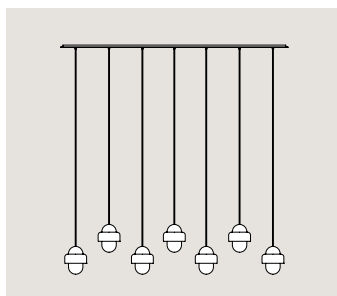

# CANOPES

**Tipo**  
Type

**Rectangular** Canope de referencia es de 150 cm / Reference canopy measure 59 in

**MEDIDAS**

Size

<b>50 cm</b>	19,6 in
<b>80 cm</b>	31,4 in
<b>100 cm</b>	39,3 in
<b>125 cm</b>	49,2 in
<b>150 cm</b>	59 in

**Ancho: 15 cm** width: 5,9 in

**ACABADOS**

Colors and finishes

**Negro Mate**

Black Matte

**Estilos**  
Styles

**Línea Horizontal (3-8 colgantes)**  
50, 80, 100, 125 y 150 cm.

**Dos líneas (3-8 colgantes)**  
150 cm.

**Líneas Aleatorias (3-8 colgantes)**  
50, 80, 100, 125 y 150 cm.

El producto indicado es ilustrativo, puede aplicar para diferentes lámparas colgantes.

**Tipo**  
Type

**Circular** Canope de referencia es de Ø 60 cm / Reference canopy measure Ø 23,6 in

**MEDIDAS**

Size

<b>Ø 7.5 cm</b>	Ø 2,9 in
<b>Ø 20 cm</b>	Ø 7,8 in
<b>Ø 45 cm</b>	Ø 17,7 in
<b>Ø 60 cm</b>	Ø 23,6 in
<b>Ø 80 cm</b>	Ø 31,4 in

**ACABADOS**

Colors and finishes

**Negro Mate**

Black Matte

**Estilos**  
Styles