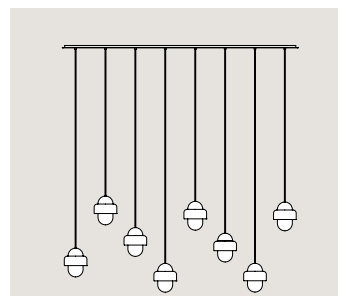

# CANOPES

**Tipo**  
Type

**Rectangular** Canope de referencia es de 150 cm / Reference canopy measure 59 in

**MEDIDAS**

Size

<b>50 cm</b>	19,6 in
<b>80 cm</b>	31,4 in
<b>100 cm</b>	39,3 in
<b>125 cm</b>	49,2 in
<b>150 cm</b>	59 in

**Ancho: 15 cm** width: 5,9 in

**ACABADOS**

Colors and finishes

**Negro Mate**

Black Matte

**Estilos**  
Styles

**Línea Horizontal (3-8 colgantes)**  
50, 80, 100, 125 y 150 cm.

**Dos líneas (3-8 colgantes)**  
150 cm.

**Líneas Aleatorias (3-8 colgantes)**  
50, 80, 100, 125 y 150 cm.

El producto indicado es ilustrativo, puede aplicar para diferentes lámparas colgantes.

**Tipo**  
Type

**Circular** Canope de referencia es de Ø 60 cm / Reference canopy measure Ø 23,6 in

**MEDIDAS**

Size

<b>Ø 7.5 cm</b>	Ø 2,9 in
<b>Ø 20 cm</b>	Ø 7,8 in
<b>Ø 45 cm</b>	Ø 17,7 in
<b>Ø 60 cm</b>	Ø 23,6 in
<b>Ø 80 cm</b>	Ø 31,4 in

**ACABADOS**

Colors and finishes

**Negro Mate**

Black Matte

**Estilos**  
Styles