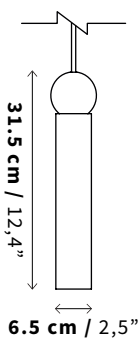

**Tamaño**  
Size

**Peso**  
Weight

**0.5 kg**  
1,1 lb

**Uso**  
IP Rating

**IP20 - Interiores**  
IP20 Indoor Use Only

**Luz**  
Iluminant

Incl. 4.5 W E27 LED 420 lm  
120 V ~ 60 Hz 0.06 A  
2700 K  
**Atenuable / Dimmable**

# CANOPES

**Tipo**  
Type

**Rectangular** Canope de referencia es de 150 cm / Reference canopy measure 59 in

**MEDIDAS**

Size

<b>50 cm</b>	19,6 in
<b>80 cm</b>	31,4 in
<b>100 cm</b>	39,3 in
<b>125 cm</b>	49,2 in
<b>150 cm</b>	59 in

**Líneas Aleatorias (3-8 colgantes)**  
50, 80, 100, 125 y 150 cm.

El producto indicado es ilustrativo, puede aplicar para diferentes lámparas colgantes.

**Tipo**  
Type

**Circular** Canope de referencia es de Ø 60 cm / Reference canopy measure Ø 23,6 in

**MEDIDAS**

Size

<b>Ø 7.5 cm</b>	Ø 2,9 in
<b>Ø 20 cm</b>	Ø 7,8 in
<b>Ø 45 cm</b>	Ø 17,7 in
<b>Ø 60 cm</b>	Ø 23,6 in
<b>Ø 80 cm</b>	Ø 31,4 in

**ACABADOS**

Colors and finishes

**Negro Mate**

Black Matte

**Estilos**  
Styles